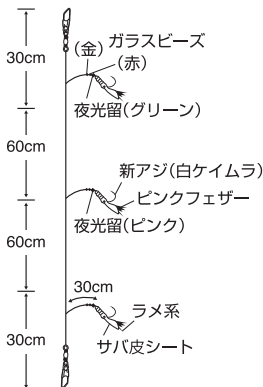

**TOK015 特選ひとひろサビキフラッシュレインボー 20cm 2セット 発売中**

- ショートロッドに対応した全長1.7mの船サビキです。
- ひとひろの長さで扱いやすく様々な場面で使用することができます。
- 通常の船サビキとして ・マイボートでのサビキとして
- ジギングサビキに ・イカメタルのついでサビキに

【サ C】  
 本体サイズ  
 縦 280mm×横 69mm  
 厚さ 3mm 重さ 18g

- 定価・・・ ¥720
- 箱入数・・・ 50 枚
- 最少発注単位・・・ 5 枚

号数	ハリス	モトス	JANコード 4941430~	ご注文数
8	1.5	3	320794	
9	2	4	320800	
10	3	5	320817	
11	4	6	320824	
12	4	6	320831	

**TOK016 特選ひとひろサビキフラッシュレインボー 30cm 2セット 発売中**

- ショートロッドに対応した全長1.8mの船サビキです。
- ひとひろの長さで扱いやすく様々な場面で使用することができます。
- 通常の船サビキとして ・マイボートでのサビキとして
- ジギングサビキに ・イカメタルのついでサビキに

【サ C】  
 本体サイズ  
 縦 280mm×横 69mm  
 厚さ 3mm 重さ 18g

- 定価・・・ ¥730
- 箱入数・・・ 50 枚
- 最少発注単位・・・ 5 枚

号数	ハリス	モトス	JANコード 4941430~	ご注文数
8	1.5	3	320848	
9	2	4	320855	
10	3	5	320862	
11	4	6	320879	
12	4	6	320886	
13	5	7	320893	

**TOK017 特選ひとひろサビキピンクフェザー 30cm 2セット 発売中**

- ショートロッドに対応した全長1.8mの船サビキです。
- ひとひろの長さで扱いやすく様々な場面で使用することができます。
- 通常の船サビキとして ・マイボートでのサビキとして
- ジギングサビキに ・イカメタルのついでサビキに

【サ C】  
 本体サイズ  
 縦 280mm×横 69mm  
 厚さ 3mm 重さ 18g