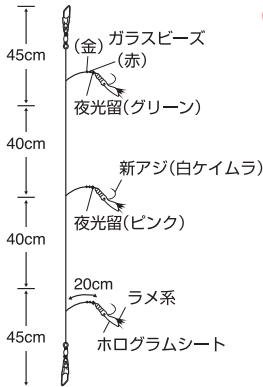

**TOK015 特選ひとひろサビキフラッシュレインボー 20cm 2セット 発売中**

- ショートロッドに対応した全長1.7mの船サビキです。
- ひとひろの長さで扱いやすく様々な場面で使用することができます。
- 通常の船サビキとして ・マイボートでのサビキとして
- ジギングサビキに ・イカメタルのついでサビキに

【サ C】  
 本体サイズ  
 縦 280mm×横 69mm  
 厚さ 3mm 重さ 18g

- 定価・・・ ¥720
- 箱入数・・・ 50 枚
- 最少発注単位・・・ 5 枚

号数	ハリス	モトス	JANコード 4941430~	ご注文数
8	1.5	3	320794	
9	2	4	320800	
10	3	5	320817	
11	4	6	320824	
12	4	6	320831	

**TOK016 特選ひとひろサビキフラッシュレインボー 30cm 2セット 発売中**

- ショートロッドに対応した全長1.8mの船サビキです。
- ひとひろの長さで扱いやすく様々な場面で使用することができます。
- 通常の船サビキとして ・マイボートでのサビキとして
- ジギングサビキに ・イカメタルのついでサビキに

【サ C】  
 本体サイズ  
 縦 280mm×横 69mm  
 厚さ 3mm 重さ 18g

- 定価・・・ ¥730
- 箱入数・・・ 50 枚
- 最少発注単位・・・ 5 枚

号数	ハリス	モトス	JANコード 4941430~	ご注文数
8	1.5	3	320848	
9	2	4	320855	
10	3	5	320862	
11	4	6	320879	
12	4	6	320886	
13	5	7	320893	

**TOK017 特選ひとひろサビキピンクフェザー 30cm 2セット 発売中**

- ショートロッドに対応した全長1.8mの船サビキです。
- ひとひろの長さで扱いやすく様々な場面で使用することができます。
- 通常の船サビキとして ・マイボートでのサビキとして
- ジギングサビキに ・イカメタルのついでサビキに

【サ C】  
 本体サイズ  
 縦 280mm×横 69mm  
 厚さ 3mm 重さ 18g