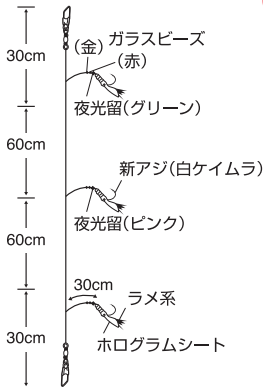

**TOK015 特選ひとひろサビキフラッシュレインボー 20cm 2セット 発売中**

- ショートロッドに対応した全長1.7mの船サビキです。
- ひとひろの長さで扱いやすく様々な場面で使用することができます。
- 通常の船サビキとして ・マイボートでのサビキとして
- ジギングサビキに ・イカメタルのついでサビキに

【サ C】  
 本体サイズ  
 縦 280mm×横 69mm  
 厚さ 3mm 重さ 18g

- 定価・・・ ¥720
- 箱入数・・・ 50 枚
- 最少発注単位・・・ 5 枚

号数	ハリス	モトス	JANコード 4941430~	ご注文数
8	1.5	3	320794	
9	2	4	320800	
10	3	5	320817	
11	4	6	320824	
12	4	6	320831	

**TOK016 特選ひとひろサビキフラッシュレインボー 30cm 2セット 発売中**

- ショートロッドに対応した全長1.8mの船サビキです。
- ひとひろの長さで扱いやすく様々な場面で使用することができます。
- 通常の船サビキとして ・マイボートでのサビキとして
- ジギングサビキに ・イカメタルのついでサビキに

【サ C】  
 本体サイズ  
 縦 280mm×横 69mm  
 厚さ 3mm 重さ 18g

- 定価・・・ ¥730
- 箱入数・・・ 50 枚
- 最少発注単位・・・ 5 枚

号数	ハリス	モトス	JANコード 4941430~	ご注文数
8	1.5	3	320848	
9	2	4	320855	
10	3	5	320862	
11	4	6	320879	
12	4	6	320886	
13	5	7	320893	

**TOK017 特選ひとひろサビキピンクフェザー 30cm 2セット 発売中**

- ショートロッドに対応した全長1.8mの船サビキです。
- ひとひろの長さで扱いやすく様々な場面で使用することができます。
- 通常の船サビキとして ・マイボートでのサビキとして
- ジギングサビキに ・イカメタルのついでサビキに

【サ C】  
 本体サイズ  
 縦 280mm×横 69mm  
 厚さ 3mm 重さ 18g